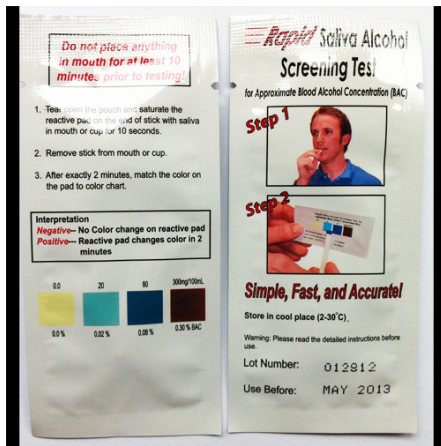

Ethylotest (Alcootest) à usage unique (lot de 100 pièces)

Référence ALCTSAL

Lot de 100 ethylotests.

Cet alcootest (Ref ALCT688) à usage unique vous permettra de savoir à tous moments si vous pouvez prendre la route en toute sécurité.

Il fonctionne en testant la salive pour déterminer le taux d'alcoolémie présent dans le sang.

Placez l'embout sur votre langue pendant 10 secondes.

Attendez 2 minutes, et comparez les couleurs comme indiqué sur la fiche incluse pour déterminer le taux.

Les ethylotests peuvent être personnalisés avec votre logo, à partir de 1000 pièces commandées. supplément de 0.12 € par pièce.

Un manuel en français peut également être ajouté, ici encore à partir de 1000 pièces commandées. Supplément de 0.17€ par pièce.

Les boîtes peuvent être personnalisées selon vos besoins (à partir de 1000 pièces). Merci de nous contacter pour ces options.

Caractéristiques techniques :

- Certifications : CE
- HS code : 38220010
- Garantie : 1 an